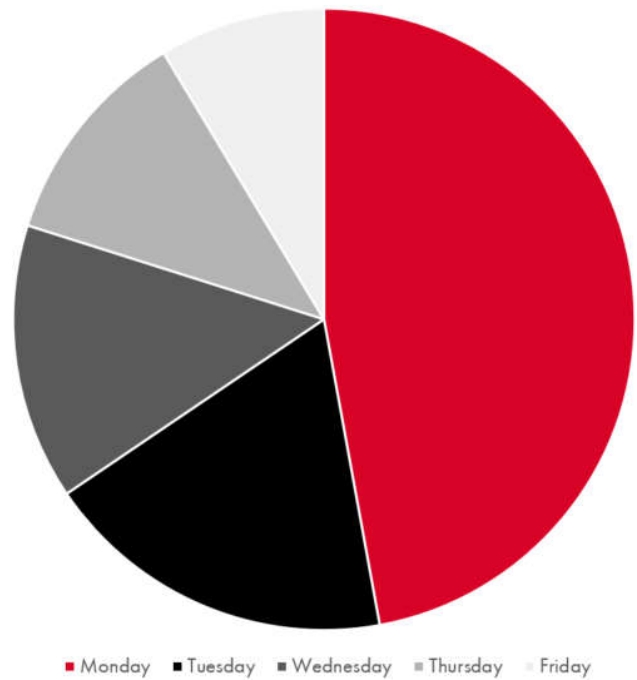

## Charts & Graphs

### Colour scheme - 4 data points

Table 1: RGB colour scheme - 4 data points

RGB	R	G	B
Red	217	3	39
Black	0	0	0
Dark grey	90	90	90
Mid grey	180	180	180

Figure 23: Bar chart example - 4 data points

### Colour scheme - 5 data points

Table 2: RGB colour scheme - 5 data points

RGB	R	G	B
Red	217	3	39
Black	0	0	0
Dark grey	90	90	90
Mid grey	180	180	180
Light grey	240	240	240

Figure 24: Pie chart example - 5 data points