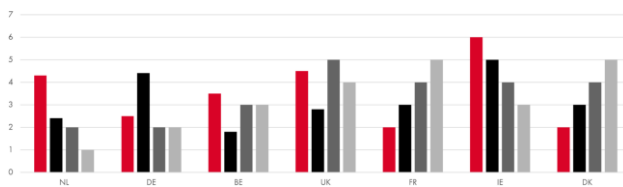

## Charts & Graphs

### Colour scheme - 4 data points

Table 1: RGB colour scheme - 4 data points

RGB	R	G	B
Red	217	3	39
Black	0	0	0
Dark grey	90	90	90
Mid grey	180	180	180

Figure 24: Bar chart example - 4 data points